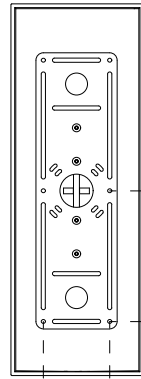

# LONGTON GUNMETAL

180 mm  
7.1"

505 mm  
19.9"

100 mm  
3.9"

110 mm  
4.3"

375 mm  
14.75"

177 mm  
7"

90 mm  
3.55"