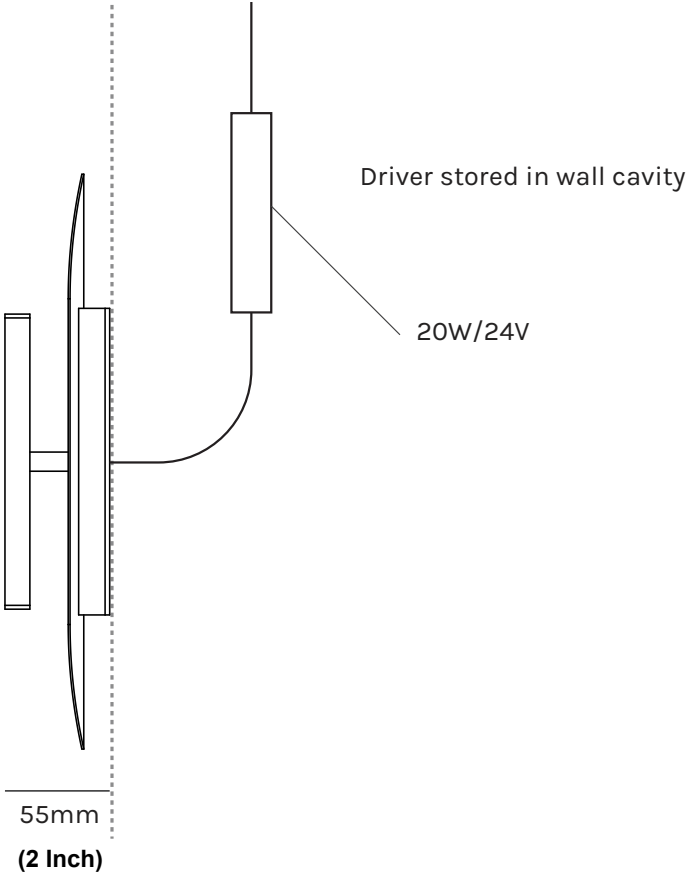

SIZING OPTIONS

300 VERSION - 12"