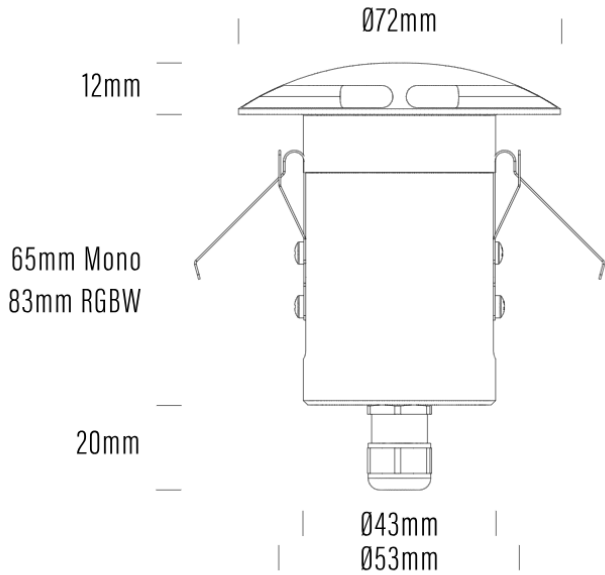

# TLI-R165