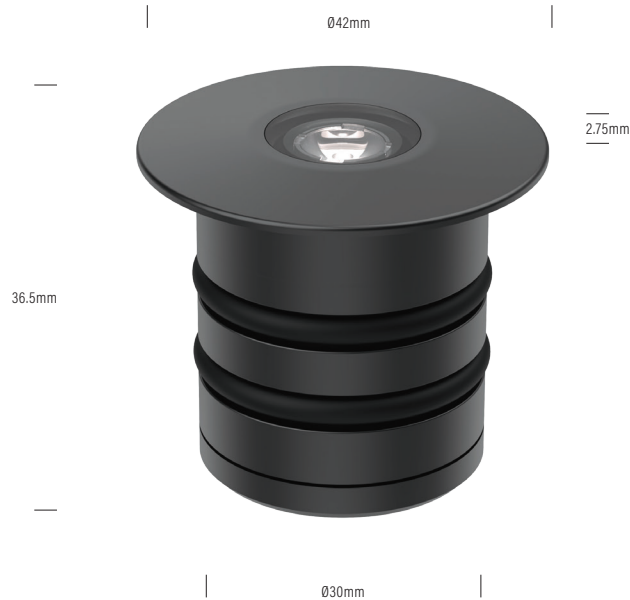

Recessed

TLI-I152

TECHNICAL

Product Code TLI-I152 **Function** Recessed Upright **Construction** CNC Machined 6061 or Solid Brass

Electrical SELV 12 ~ 24V AC / 24V DC **IP Rating** IP67 **Warranty** 5 Year Warranty

Finish	Control Gear	Light Source	Optical	Cable
<input type="checkbox"/> Medium Bronze <input type="checkbox"/> Black Aluminium <input type="checkbox"/> Black Brass <input type="checkbox"/> Natural Brass <input type="checkbox"/> Venerable Silver <input type="checkbox"/> Brushed Chrome	12~24V AC / 24V DC Dimming: 3-Wire PWM	<input type="checkbox"/> 2W / 150lm 3000K / 500mA <input type="checkbox"/> 2W / 150lm 5700K / 500mA <input type="checkbox"/> 2W / 80lm Red / 500mA <input type="checkbox"/> 2W / 80lm Blue / 500mA <input type="checkbox"/> 2W / 80lm Green / 500mA <input type="checkbox"/> 2W / 150lm 2700K / 500mA	Narrow (15°) Medium (30°) Wide (50°) Flood (70°)	QuickConnect